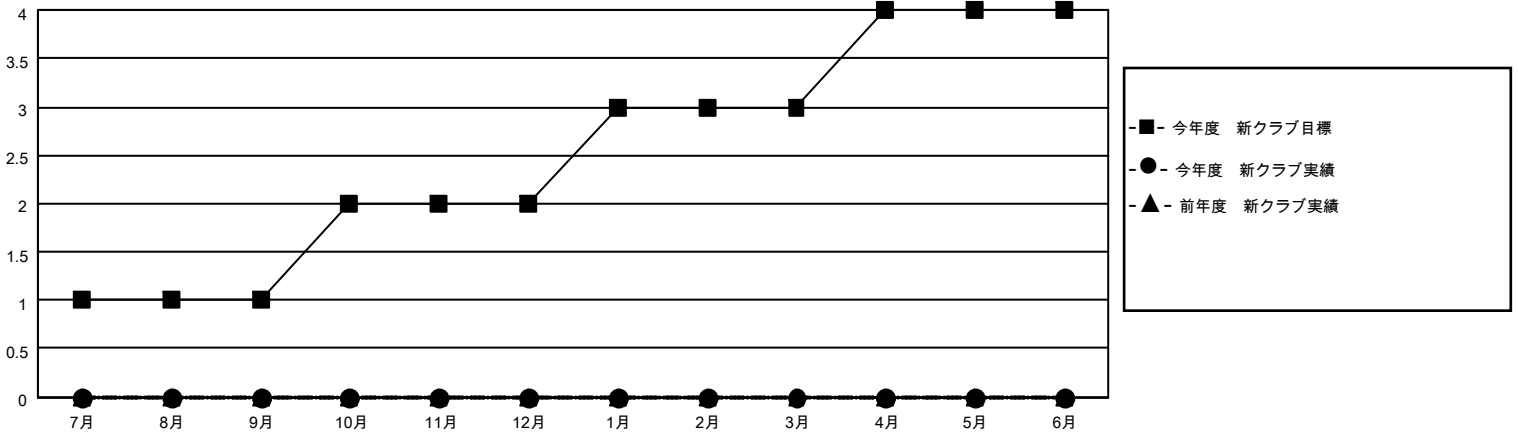

MONTHLY MEMBERSHIP PROGRESS REPORT

地域 JAPAN

District 335 A

Results as of: 2/28/2021

クラブ			
結果：2020-2021			
四半期	新クラブ目標	新クラブ	解散クラブ
7月/8月/9月	1	0	0
10月/11月/12月	1	0	0
1月/2月/3月	1	0	0
4月/5月/6月	1	0	0

名			
結果：2020-2021			
四半期	会員純増目標	会員増強実績	退会者(転籍を含む)実際
7月/8月/9月	20	37	28
10月/11月/12月	30	9	49
1月/2月/3月	30	23	21
4月/5月/6月	20	0	0

新クラブ目標及び実績累計

会員目標及び実績累計

解散クラブ: 0	27 CLUBS OF 69 一名以上の新会員を登録	男女別
		男性 1,473 (79.62%)
		女性 377 (20.38%)
退会者	会員累計データを見るには、ここをクリック	世帯主/家族会員合計 285
物故会員 19		国際会費半額の家族会員 139
クラブ解散 0		
その他 79		
合計 98		