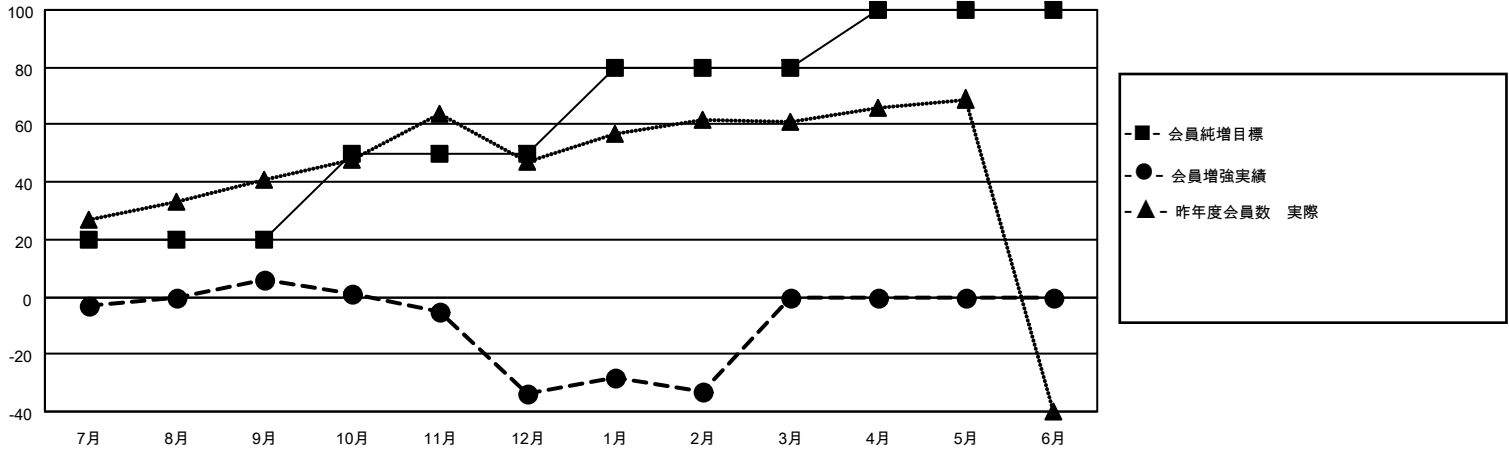

MONTHLY MEMBERSHIP PROGRESS REPORT

地域 JAPAN

District 335 A

Results as of: 2/28/2021

クラブ			
結果：2020-2021			
四半期	新クラブ目標	新クラブ	解散クラブ
7月/8月/9月	1	0	0
10月/11月/12月	1	0	0
1月/2月/3月	1	0	0
4月/5月/6月	1	0	0

名			
結果：2020-2021			
四半期	会員純増目標	会員増強実績	退会者(転籍を含む)実際
7月/8月/9月	20	37	28
10月/11月/12月	30	9	49
1月/2月/3月	30	23	21
4月/5月/6月	20	0	0

新クラブ目標及び実績累計

会員目標及び実績累計

解散クラブ: 0	27 CLUBS OF 69 一名以上の新会員を登録	男女別
		男性 1,473 (79.62%)
		女性 377 (20.38%)
退会者	会員累計データを見るには、ここをクリック	世帯主/家族会員合計 285
物故会員 19		国際会費半額の家族会員 139
クラブ解散 0		
その他 79		
合計 98		